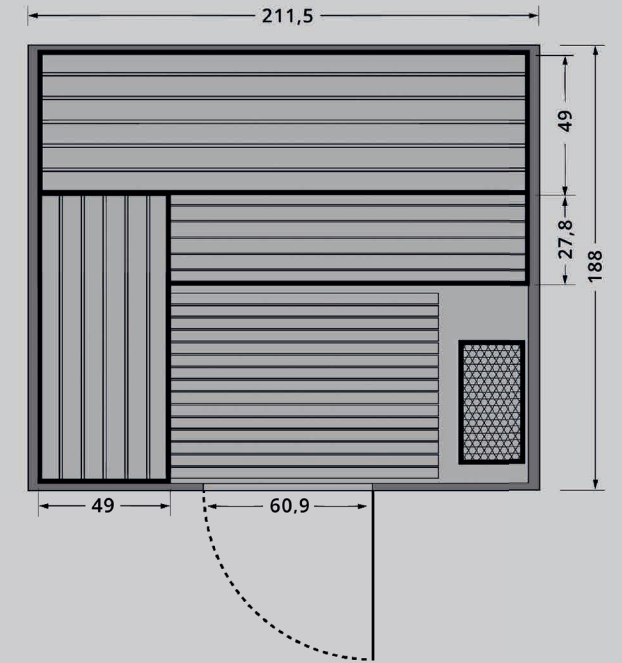

Ein 3D-Modell
mit Augmented
Reality anzeigen
für Android und iOS

Außensaunen Quadra X

PARAMETER

Kapazität:	2-4 Personen
Äußere Maße:	B 211,5 × H 220 × L 188 cm
Innenmaße:	B 199 × H 190 × L 155 cm
Gewicht:	ca. 650 kg
Material der Sauna:	40 mm Thermo Kiefer
Material der Sitzbank:	Thermo Espe
Material des Fußbodens innen:	Thermo Espe
Saunabestuhlung:	2 Saunabänke (Die obere Bank ist L-förmig)
Empfohlene Heizung:	Elektroofen 9 kW

Außensaunen Quadra XL

PARAMETER

Kapazität:	4-6 Personen
Äußere Maße:	B 212 x H 223 x L 251 cm
Innenmaße:	B 199,5 x H 201 x L 220 cm
Gewicht:	ca. 700 kg
Material der Sauna:	40 mm Thermo Kiefer
Material der Sitzbank:	Thermo Espe
Material des Fußbodens innen:	Thermo Espe
Saunabestuhlung:	2 Saunabänke (Bänke entlang der Wände)
Empfohlene Heizung:	Holzbeheizt oder elektrisch, 9 kW

Die Fasssauna 225 mit halbem Panoramafenster lässt natürliches Licht in Ihre Entspannung einfließen und sorgt für puren Genuss.

Außensaunen Fasssaunen

PARAMETER

FASSSAUNA 225

Kapazität:	2 Personen
Gewicht:	ca. 650 kg
Maße der Sauna:	A 156 cm B 223 cm