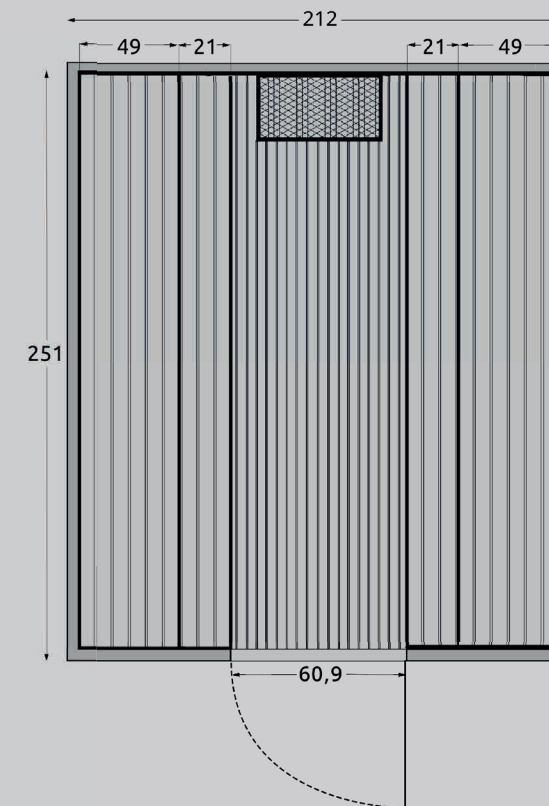

Ein 3D-Modell
mit Augmented
Reality anzeigen
für Android und iOS

Außensaunen Quadra X

PARAMETER

Kapazität:	2-4 Personen
Äußere Maße:	B 211,5 × H 220 × L 188 cm
Innenmaße:	B 199 × H 190 × L 155 cm
Gewicht:	ca. 650 kg
Material der Sauna:	40 mm Thermo Kiefer
Material der Sitzbank:	Thermo Espe
Material des Fußbodens innen:	Thermo Espe
Saunabestuhlung:	2 Saunabänke (Die obere Bank ist L-förmig)
Empfohlene Heizung:	Elektroofen 9 kW

Außensaunen Quadra XL

PARAMETER

Kapazität:	4-6 Personen
Äußere Maße:	B 212 x H 223 x L 251 cm
Innenmaße:	B 199,5 x H 201 x L 220 cm
Gewicht:	ca. 700 kg
Material der Sauna:	40 mm Thermo Kiefer
Material der Sitzbank:	Thermo Espe
Material des Fußbodens innen:	Thermo Espe
Saunabestuhlung:	2 Saunabänke (Bänke entlang der Wände)
Empfohlene Heizung:	Holzbeheizt oder elektrisch, 9 kW

Die Fasssauna 225 mit halbem Panoramafenster lässt natürliches Licht in Ihre Entspannung einfließen und sorgt für puren Genuss.

Außensaunen Fasssaunen

PARAMETER

FASSSAUNA 225

Kapazität:	2 Personen
Gewicht:	ca. 650 kg
Maße der Sauna:	A 156 cm B 223 cm