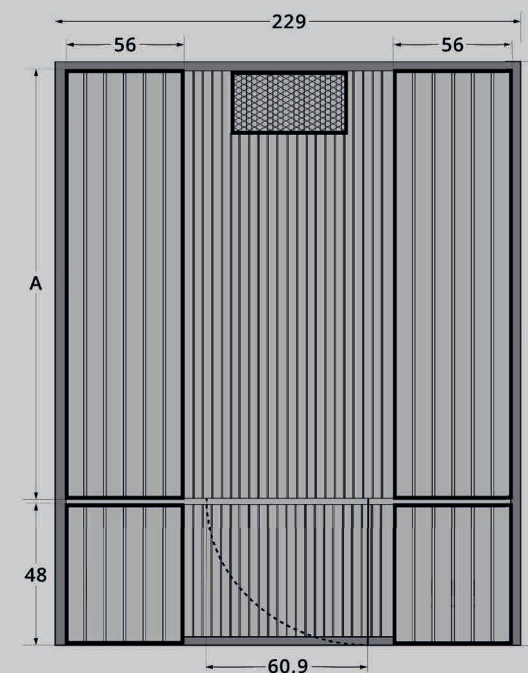

MADE IN
EUROPE

FASSSAUNEN

Die Fasssauna 225 mit halbem Panoramafenster lässt natürliches Licht in Ihre Entspannung einfließen und sorgt für puren Genuss.

Außensaunen Fasssaunen

PARAMETER

FASSSAUNA 225

Kapazität:	2 Personen
Gewicht:	ca. 650 kg
Maße der Sauna:	A 156 cm B 223 cm

FASSSAUNA 260

Kapazität:	4 Personen
Gewicht:	ca. 750 kg
Maße der Sauna:	A 192,5 cm B 260 cm

FASSSAUNA 300

Kapazität:	6 Personen
Gewicht:	ca. 880 kg
Maße der Sauna:	A 229,5 cm B 300 cm

Höhe:	238 cm
Material der Sauna:	40 mm Thermo Kiefer
Material der Sitzbank:	Thermo Espe
Material des Fußbodens innen:	Thermo Espe
Material des Fußbodens außen:	Thermo Kiefer
Saunasitzplätze:	2 Saunabänke
Empfohlene Heizung:	Festbrennstoff oder elektrisch 8-9 kW

AUSSTATTUNG

- LED Lichtleiste
- Vollständig verglaste Front (Stärke 8 mm)
- Dachschindeln
- Ventilation

OPTIONALE AUSSTATTUNG

- ½ Panoramafenster für die Rückwand
- Audiosystem (Bluetooth)