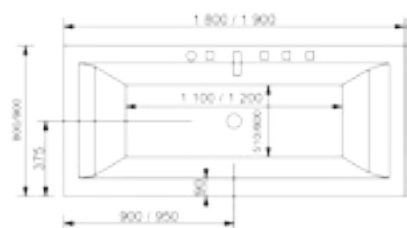

# SEPIA

150 × 105 × 65 cm  
160 × 105 × 65 cm

240 l  
280 l