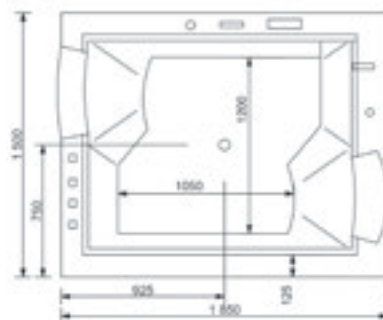

# DUBLO

180 × 130 × 70 cm

330 l